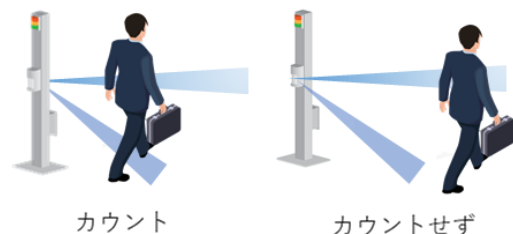

## カウントのイメージ

本体前面のセンサーが出入りする人を検知してカウントします。混雑状況を示す人数は 2 段階に設定でき、設定した人数を超えると LED 表示灯が緑色から黄色、赤色へと自動的に切り替わります。（人数が減ると自動的に赤色から黄色、緑色へと戻ります。）また、本体の背面にあるカウンターで施設内の滞在人数をリアルタイムに確認できます。

## 主な特長

- 混雑状態を知らせる三色 LED 表示灯（赤/黄/緑）

- 簡単設置

本体を設置し、電源を差し込むだけで使用可能です。

- 誤検知低減ロジックを採用したセンサーを搭載

上下2段の検知エリアを同時に遮った時だけカウントする高精度センサーを搭載しています。

\* 本製品は、出入口が一か所の施設でご使用ください。複数の出入口がある施設ではお使いいただけません。

\* 本製品は施設等への入室/退室者の通過検知により、混雑状態の目安をお知らせする装置です。設置環境、通行者の通過状況により、実際の人数との差異が生じることがあります。