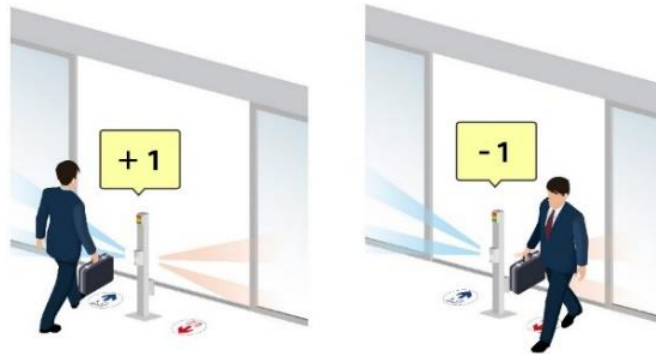

## 店内の混雑状況をお知らせする混雑検知センサー「密アラート」を発売 ～センサー技術で三密対策に貢献～

当社グループの事業会社である、オプテックス株式会社（本社：滋賀県大津市、代表取締役社長：上村 透、以下「オプテックス」）は、店舗や施設の入退者数をカウントし、施設内の混雑状況を表示灯でお知らせする混雑検知センサー「密アラート」を4月8日より発売します。赤外線センサーが入場・退場者の通過を検知してカウントし、施設内の人数が設定値を超えると表示灯の色を変えて混雑状況をお知らせします。人手をかけずに来場者に注意喚起ができ、密集防止に活用できます。

密アラート MA-01 製品写真

コロナ禍において、小売店や施設など人が多く集まる場所では三密を回避する施策が重要となっています。そのため、店舗や施設の出入口に人員を配置し、入退場数の管理や入場制限が行われています。また、出入口から施設内の状況が見えない店舗などでは、利用者が施設内に入って混雑状況を確認する必要があり、それが原因で混雑が発生することもあります。

「密アラート」は店舗や施設の出入口に設置することで、施設内の人数を簡易的に把握し、中に入ることなく混雑度合いを視覚的に確認できるため、人手をかけずに密集対策ができます。

## カウントのイメージ

本体前面のセンサーが出入りする人を検知してカウントします。混雑状況を示す人数は 2 段階に設定でき、設定した人数を超えると LED 表示灯が緑色から黄色、赤色へと自動的に切り替わります。（人数が減ると自動的に赤色から黄色、緑色へと戻ります。）また、本体の背面にあるカウンターで施設内の滞在人数をリアルタイムに確認できます。

## 主な特長

- 混雑状態を知らせる三色 LED 表示灯（赤/黄/緑）

- 簡単設置

本体を設置し、電源を差し込むだけで使用可能です。

- 誤検知低減ロジックを採用したセンサーを搭載

上下2段の検知エリアを同時に遮った時だけカウントする高精度センサーを搭載しています。

\* 本製品は、出入口が一か所の施設でご使用ください。複数の出入口がある施設ではお使いいただけません。

\* 本製品は施設等への入室/退室者の通過検知により、混雑状態の目安をお知らせする装置です。設置環境、通行者の通過状況により、実際の人数との差異が生じることがあります。