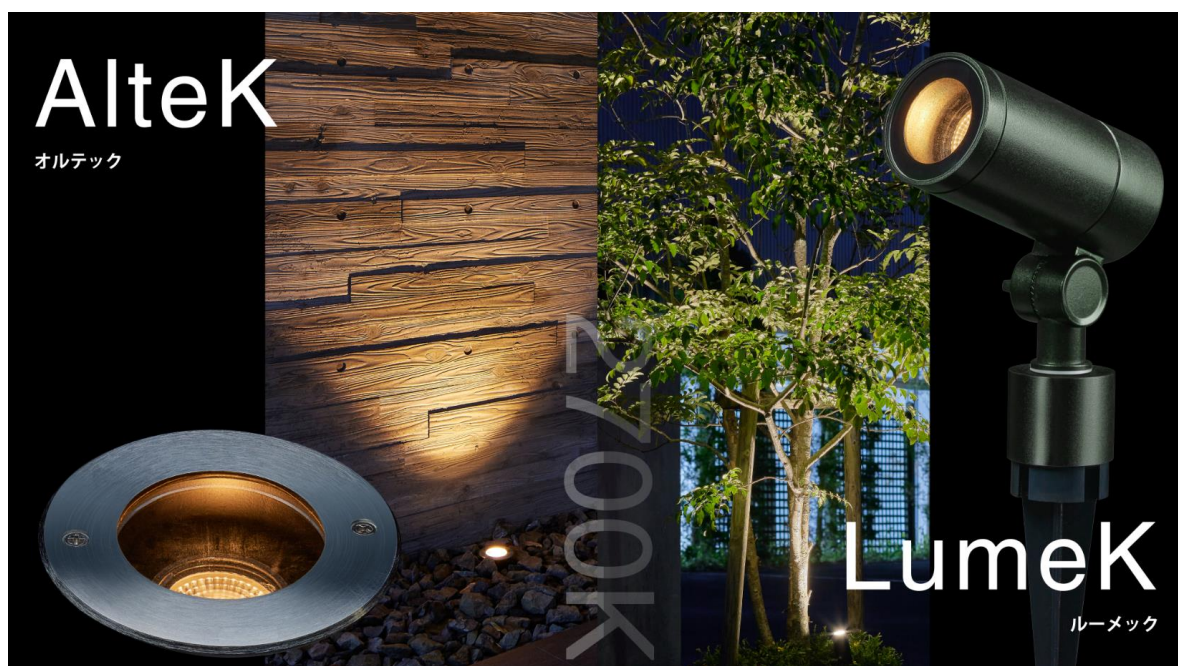

LED 光源の規格化で色ムラのない美しい空間を演出

屋外空間の新しいベースライト『AlteK〈オルテック〉』『LumeK〈ルーメック〉』を新発売

ガーデンライフスタイルメーカーである株式会社タカショー（本社：和歌山県海南市 代表取締役社長：高岡伸夫 東証プライム：7590）と、照明事業を担う子会社である株式会社タカショーデジテック（本社：和歌山県海南市 代表取締役社長：古澤良祐）は、共通光源の採用など光源から見直し刷新した新型グランドライト『AlteK〈オルテック〉』および新型スポットライト『LumeK〈ルーメック〉』の各シリーズを5月27日（金）より発売、これにより既発売の『エバーアートポールライト』とあわせて屋外ライティングのベースライトを色温度2700K（ケルビン）の光色で統一いたしました。

グランドライト、スポットライト、ポールライトの3アイテムは屋外ライティングでも使用頻度の高いベースライトシリーズ。今回の『オルテック』、『ルーメック』そして既発売の『エバーアートポールライト』では、従来の電球色3000K（ケルビン）よりもあたたかみがあり、白熱灯のような雰囲気がか心地よい色温度2700K（ケルビン）のLEDに統一。さらに同一メーカー製で同グレードのLED素子に絞り込むことで微妙な色ズレを回避。光源の規格化により色ムラのない、美しい空間演出を目指します。

【新型グランドライト『AlteK〈オルテック〉』／新型スポットライト『LumeK〈ルーメック〉』】

今回の新商品開発に先立ち、グランドライト、スポットライトのどちらにも使用できる共通光源として新たにLEDモジュールを開発。灯具から取り外して交換できる構造にすることでメンテナンス性を向上させ、また配光角の異なるモジュールに差し替えるなどのカスタマイズ性を持たせ、利便性を高めるとともに質の高いライティングに貢献します。

【LED モジュール】

◆新商品の特長

1. グランドライト オルテック/オルテック ユニバーサル

S/M/Lの3段階で選べる明るさ展開とし、SとMにはルーメックと共通のLEDモジュールを採用しています。そして壁面のライトアップ時におすすめの「グレアカット」タイプを新たにラインアップ。壁面にはしっかりと明るさを届けつつ、反対側に照射される光はカットされるため、眩しさが抑えられます。また、SとMはどちらも耐荷重1.5 t仕様となっています。