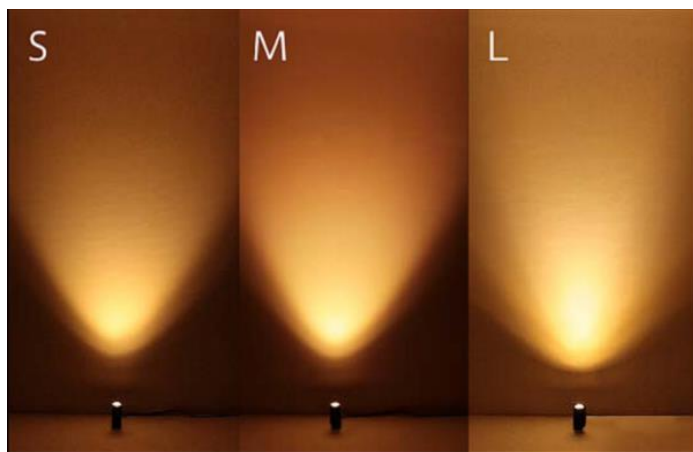

【ルーメック 3段階の明るさ展開】