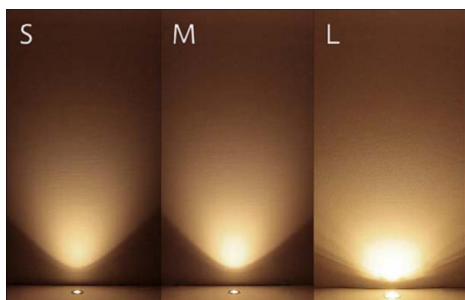

【LED モジュール】

◆新商品の特長

1. グランドライト オルテック/オルテック ユニバーサル

S/M/Lの3段階で選べる明るさ展開とし、SとMにはルーメックと共通のLEDモジュールを採用しています。そして壁面のライトアップ時におすすめの「グレアカット」タイプを新たにラインアップ。壁面にはしっかりと明るさを届けつつ、反対側に照射される光はカットされるため、眩しさが抑えられます。また、SとMはどちらも耐荷重1.5 t仕様となっています。

【オルテック 3段階の明るさ展開】

【オルテック グレアカット】

【オルテック SとMは耐荷重 1.5 t】

さらに照射方向が変えられる『オルテック ユニバーサル』も展開。従来型にもあった縦の首振りに加えて左右回転もできるため、照らしたい対象とライトの設置位置にズレが生じていても対応できるように進化しました。

また、狭角配光のユニバーサルに対して、館銘板や店舗サインなど横に広がった対象物を照らすのに適した「スプレッドレンズ付」をラインアップ。用途に応じて商品を選んでいただけます。